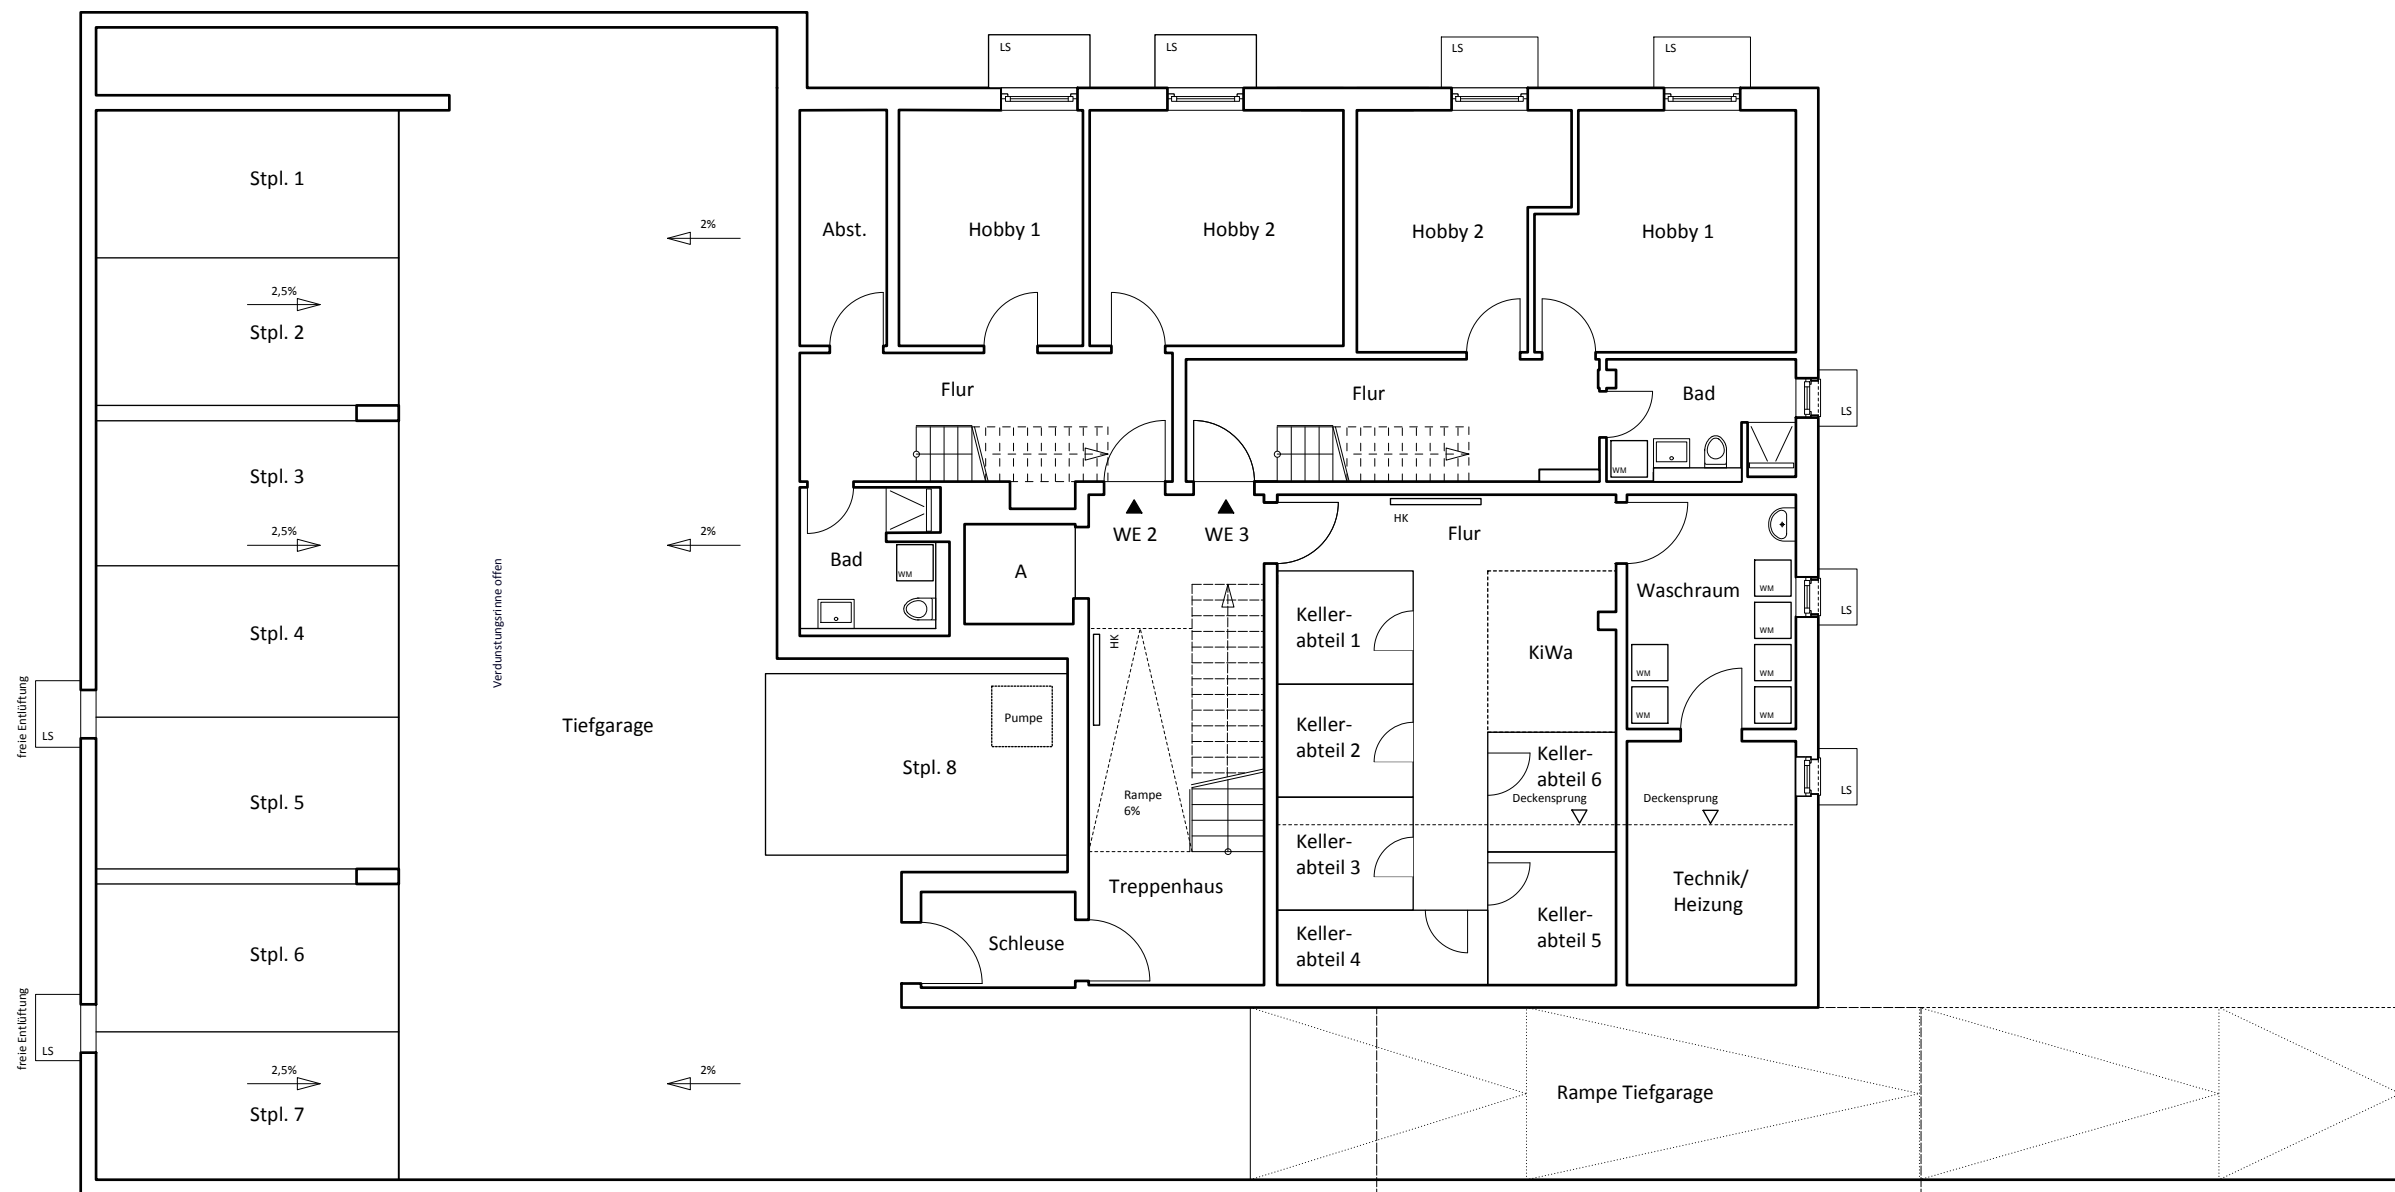

R.89

Kellergeschoss

Grundrisse im Maßstab 1:125 bei Ausdruck DIN A3 ohne Seitenanpassung.
Die Angaben, Visualisierungen und Beschreibungen spiegeln den aktuellen Planungsstand wieder.
Im Zuge der Ausführungsplanung können sich Änderungen ergeben.
Flächenangaben nach Rohbaumaßen.